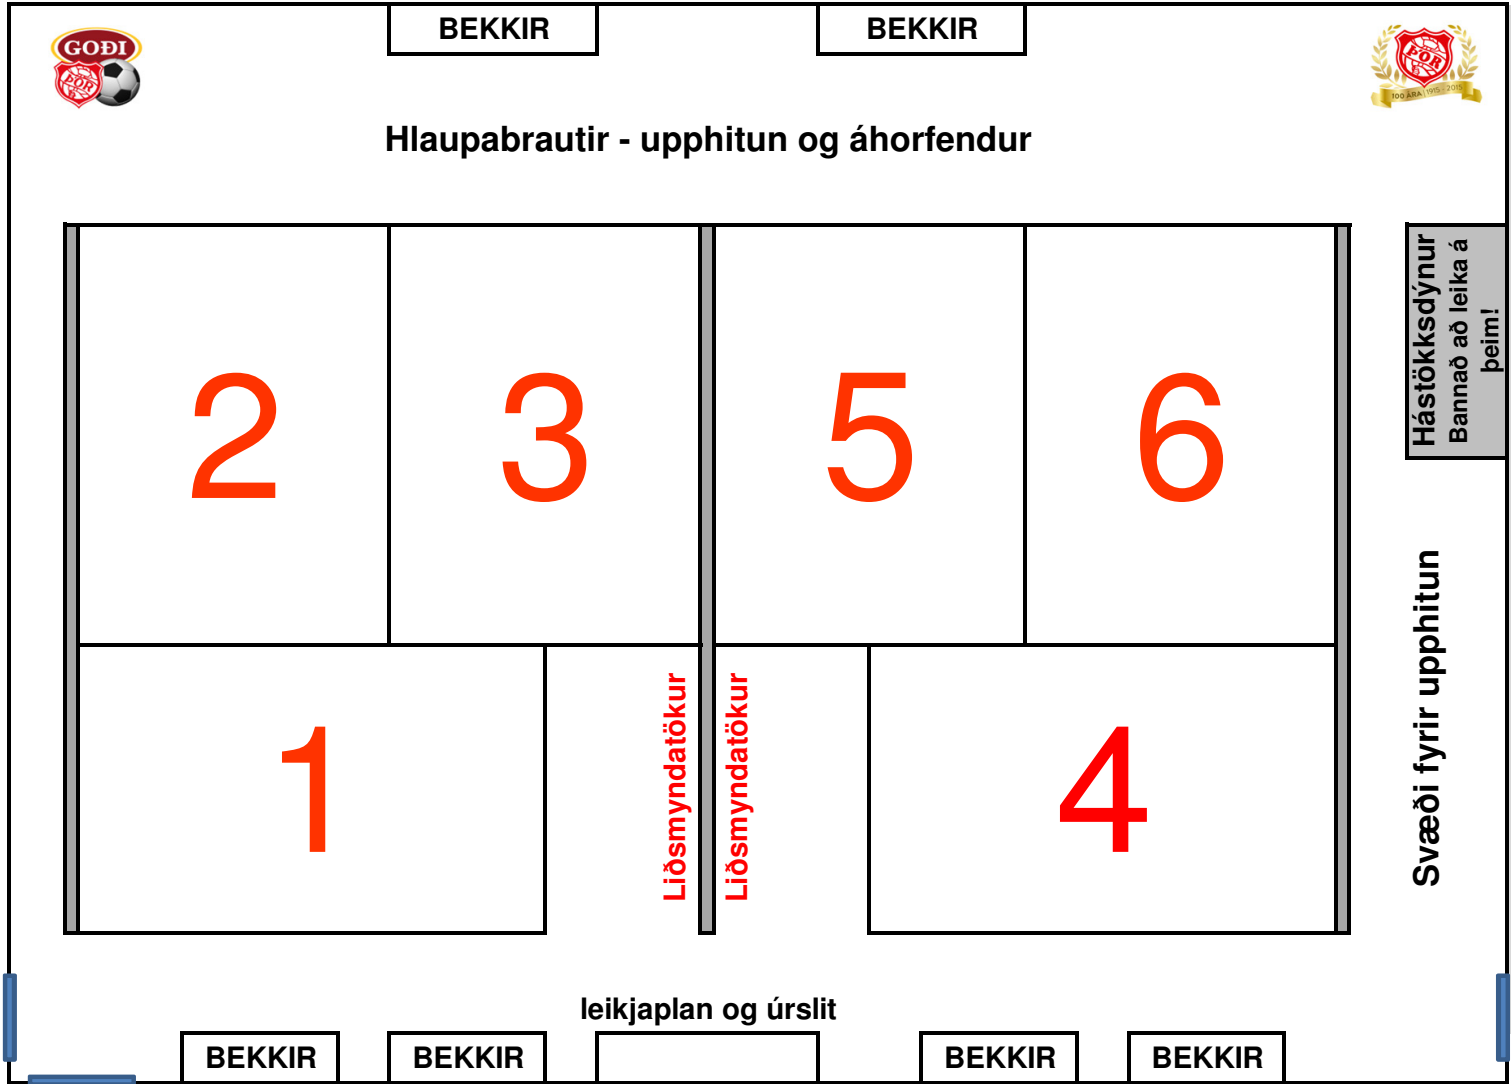

Bílastæði við Bogann og Hamar. Mikilvægt að leggja vel, sérstaklega á laugardegi svo ísrútan komist leiðar sinnar.

Hamar mótsstjórn og veitingar

Undirgangur að búningaklefum og félagsheimili

Munum að þetta er leikur og við erum fyrirmyndir.

Bílastæði við suðurenda Bogans